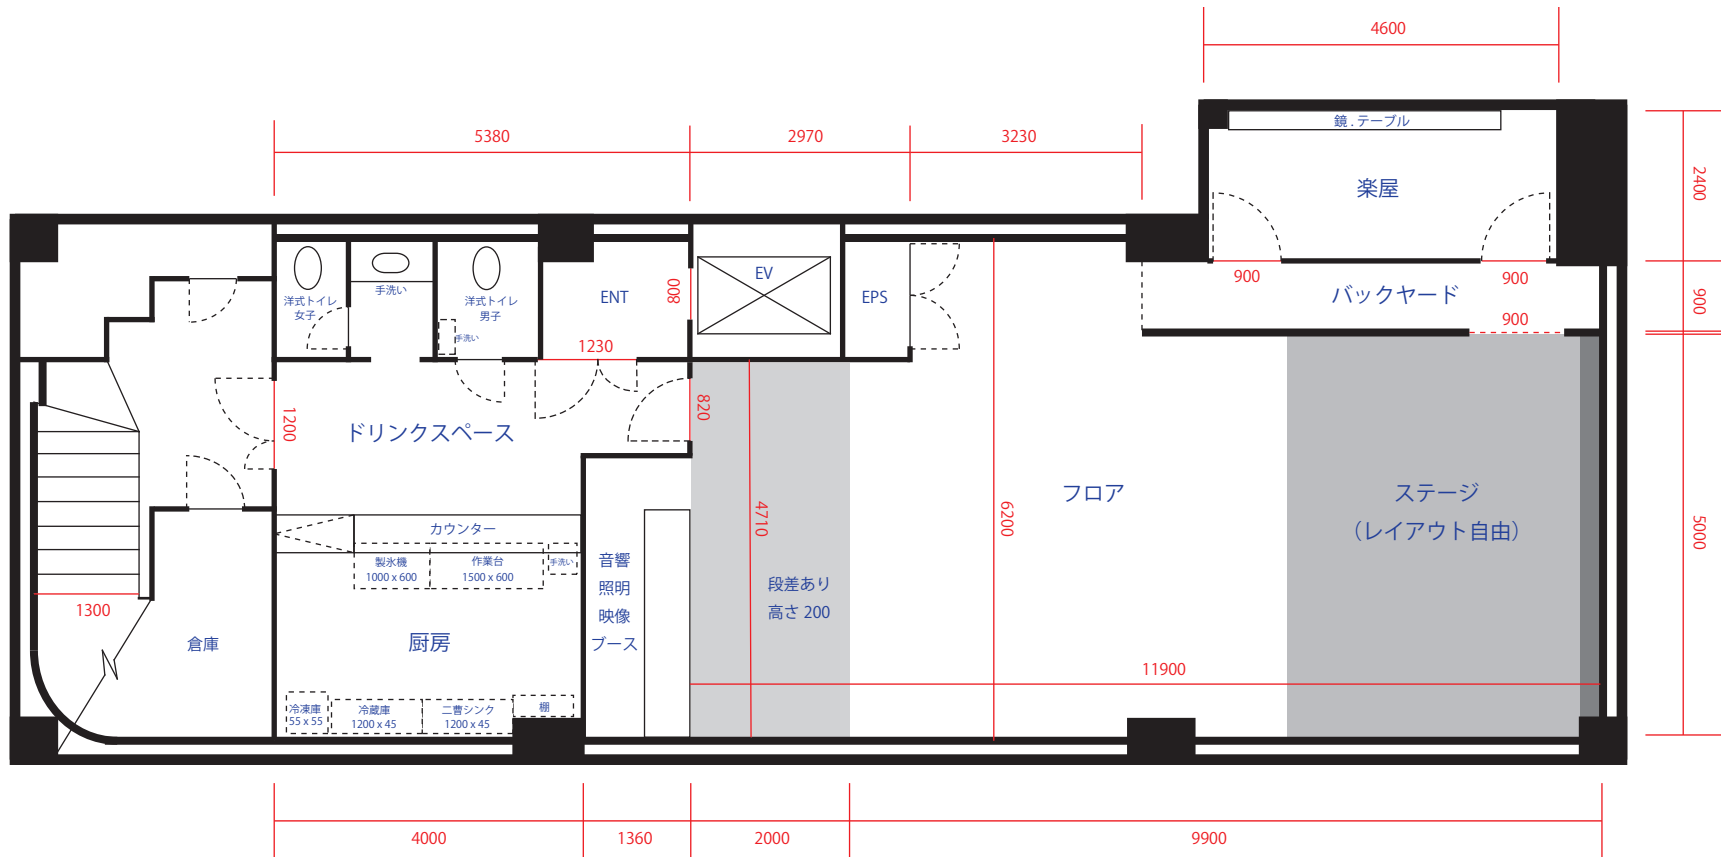

# MANHOLE ASAKUSABASHI

●ステージは自由にレイアウト可能です (Intelli stage1000×1000×高さ 330) 24台

MANHOLE  
 〒111-0053  
 東京都台東区浅草橋 1-13-6 浅草橋 ST ビル B1  
 Tel & Fax : 03-6914-0706  
 E-Mail : info@manhole2000.com  
 www.manhole2000.com